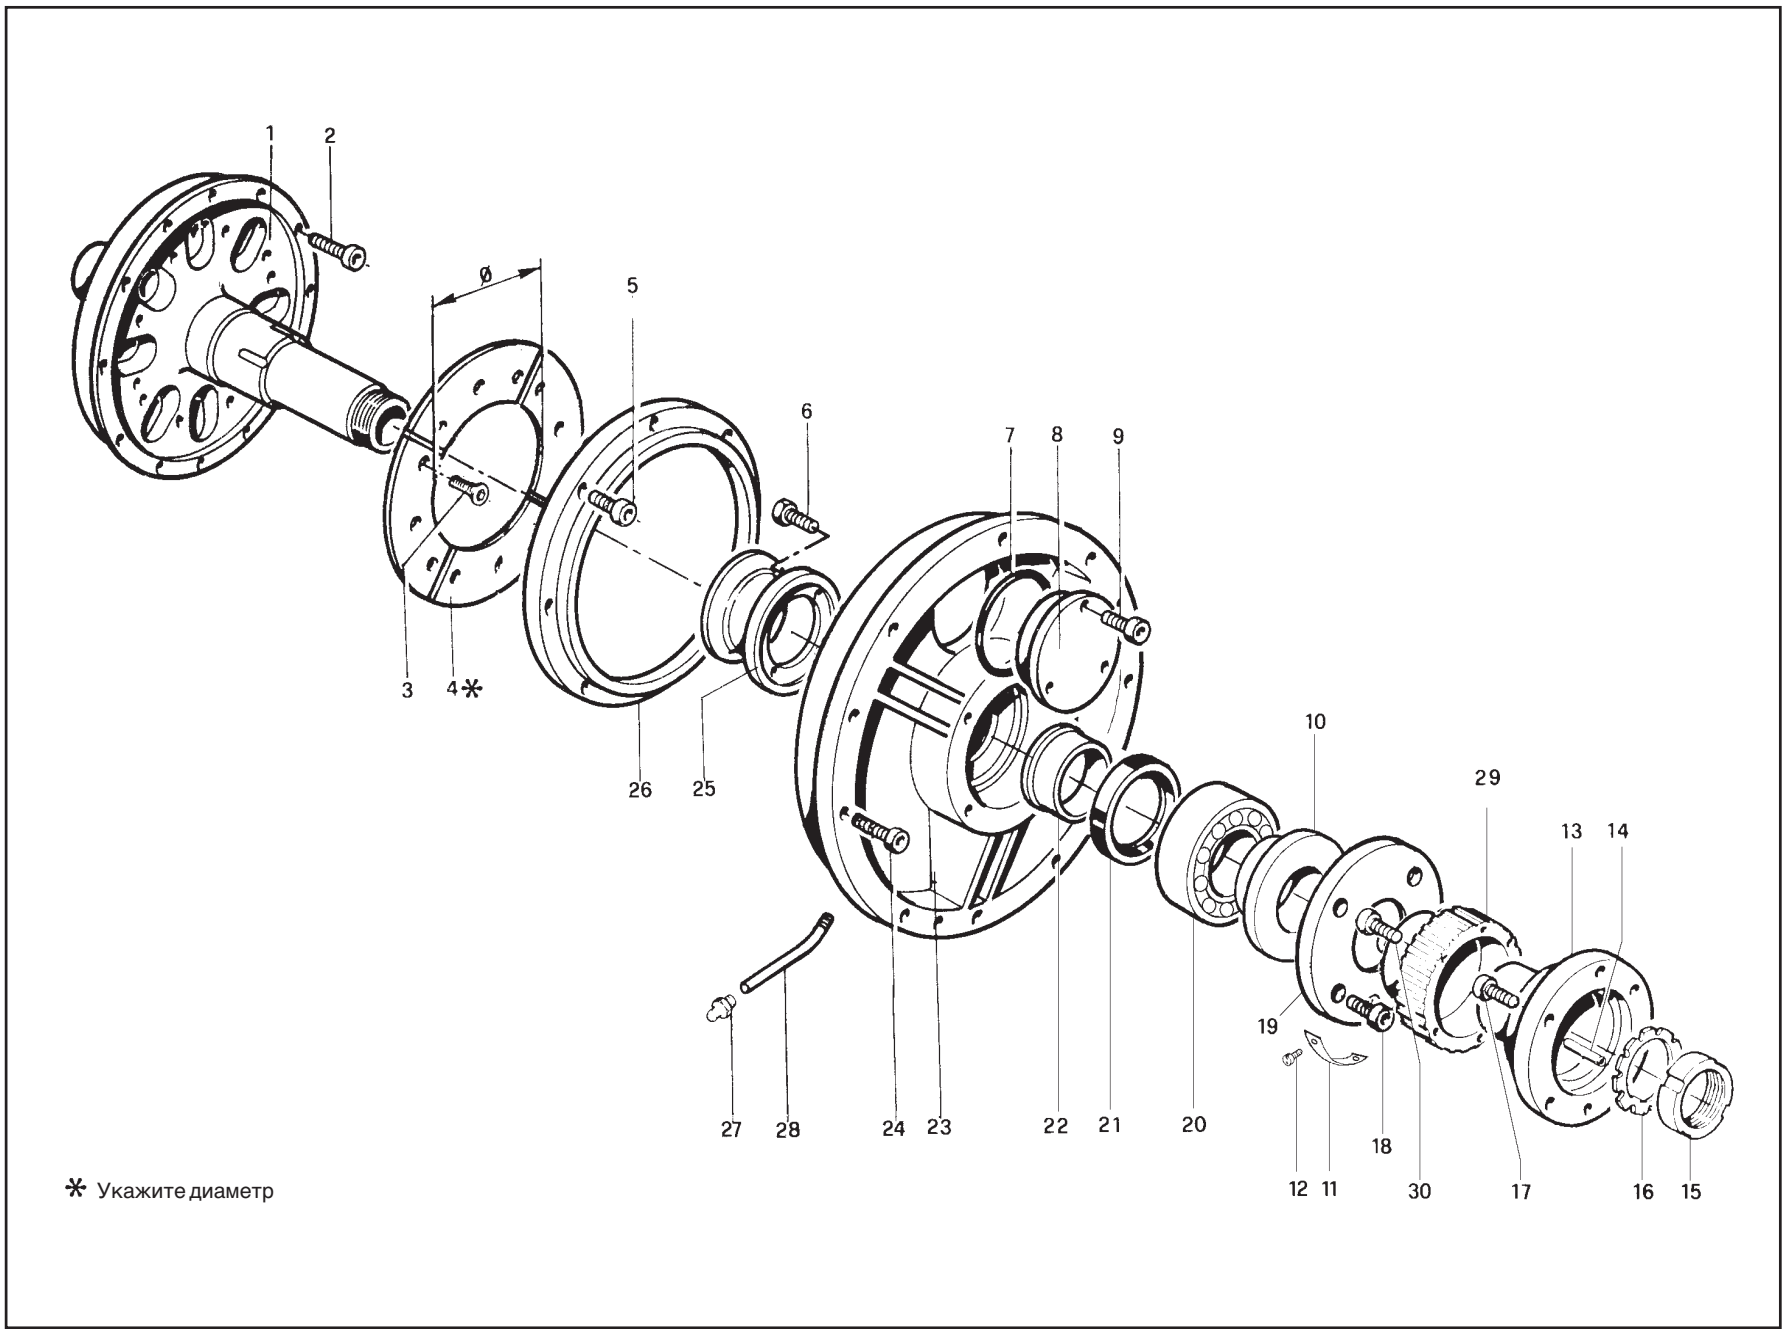

* Укажите диаметр

Док №	Код	Кол-во
1	517012	1
2	215315088	12
3	215118040	12
4	506003	1
5	215315035	8
6	215313035	4
7	213400142	1
8	667091	1
9	215315059	3
10	670307	1
11	670319	1
12	215315019	2
13	670303	1
14	660358	4
15	214300070	1
16	214310070	1
17	215385064	8
18	215315061	4
19	670306	1
20	214208615	1
21	213411467	1
22	214282029	1
23	670302	1
24	215315085	8
25	670304	1
26	506002	1
27	213300170	1
28	667156	1
29	660501	1
30	215385035	8