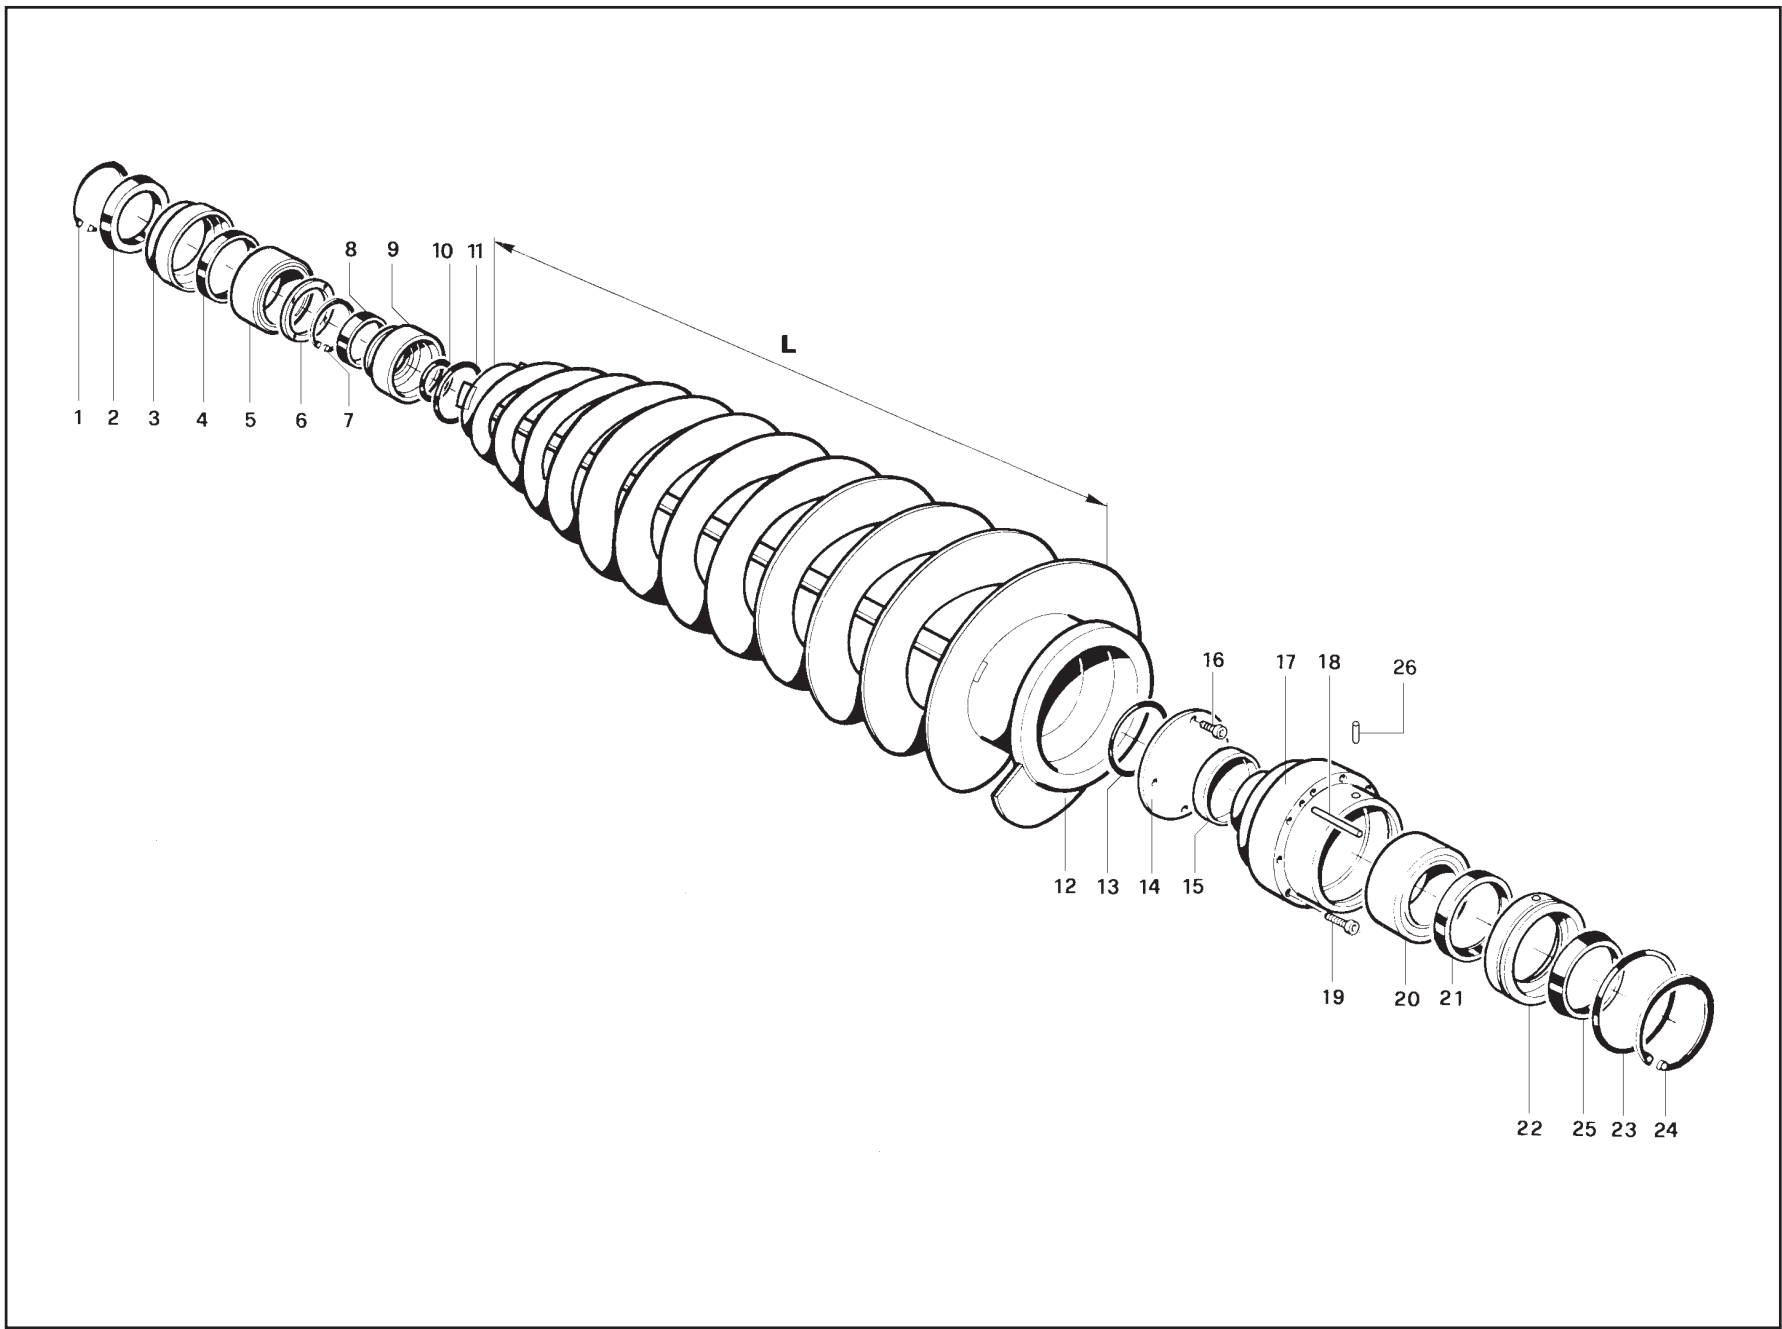

Док №	Код	Кол-во
1	214731200	1
2	213410452	1
3	660018	1
4	213410450	1
5	214281001	1
6	660006	1
7	214720700	1
8	213410397	1
9	660016	1
10	213400117	1
11	213400183	1
12	517013	1
12	518013	1
12	519013	1
13	213400127	1
14	660020	1
15	660022	1
16	215313059	4
17	670167	1
18	660357	2
19	215315066	8
20	214210614	1
21	213410445	1
22	660612	1
23	213400142	1
24	214282027	1
25	213420102	1
26	215697040	1