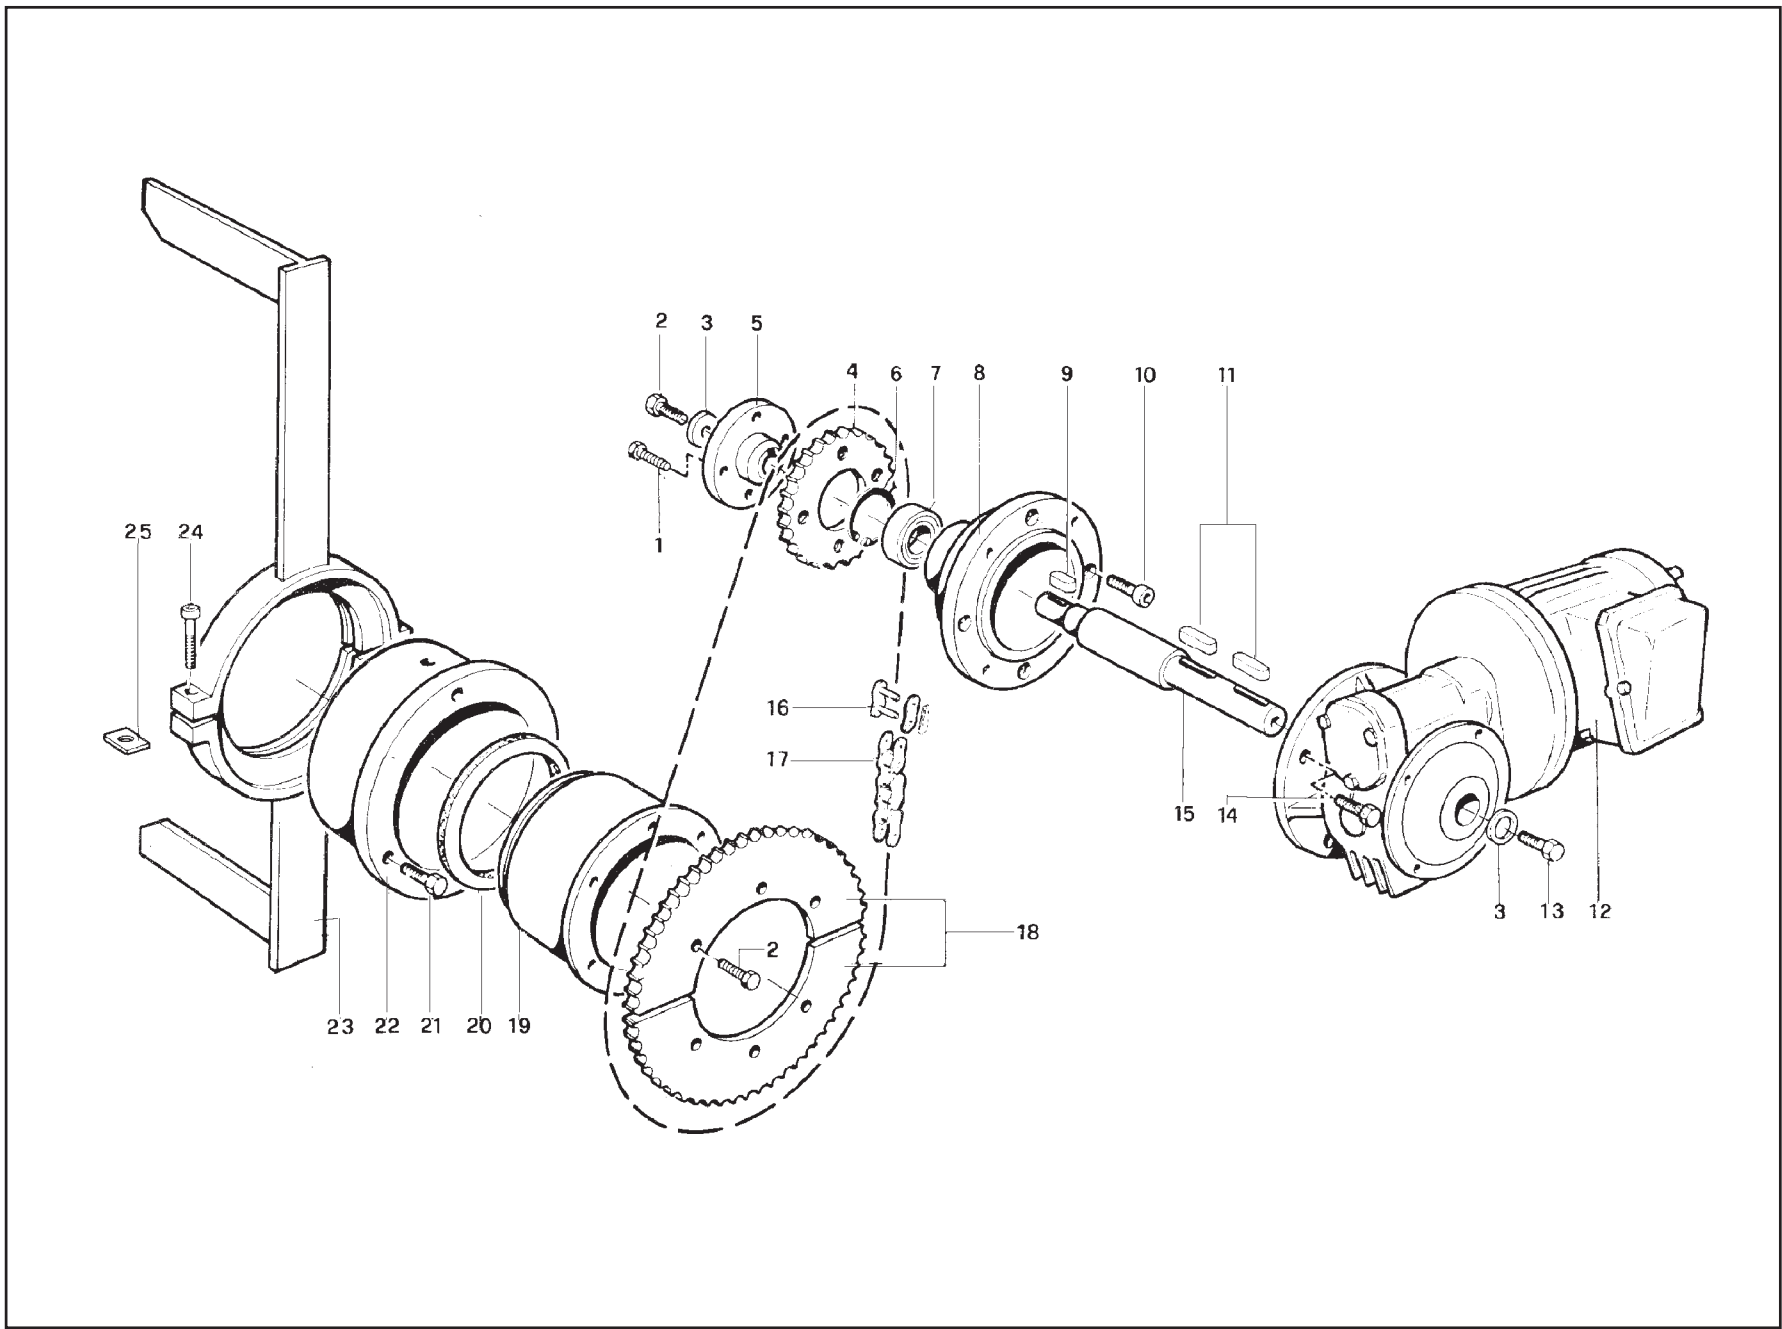

Док №	Код	Кол-во
1	215383033	5
2	215383059	7
3	305096	2
4	667100	1
5	667021	1
6	214710470	1
7	214204504	1
8	667019	1
9	215734025	1
10	215385059	4
11	215735030	2
12	216403232	1
13	215313059	1
14	215313061	4
15	667014	1
16	217110014	1
17	217100014	1
18	667184	1
19	670308	1
20	212444008	1
21	215385061	4
22	667012	1
23	667011	1
24	215315085	2
25	670162	2
26		
27		
28